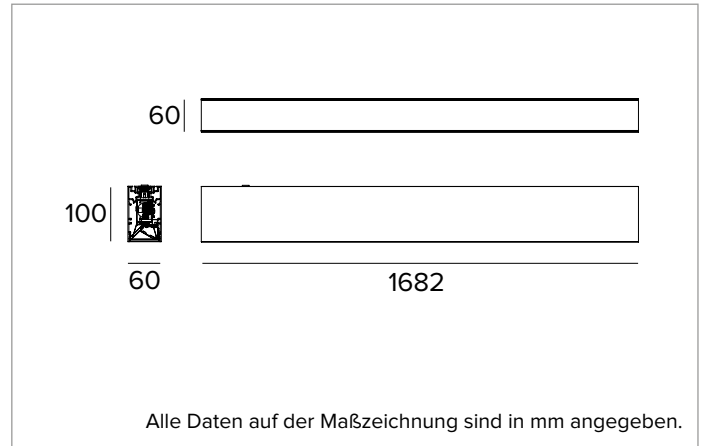

LICHTQUELLE

LED Engine bestehend aus Streifenplatinen Ra80. Version Tunable White auf Anfrage.

Die Energieeffizienzklasse des Produkts: D

Nennleistung: 72W

Nenn-Lichtstrom: 10320lm

Farbwiedergabeindex: 80

Rf: 82,9

Rg: 97

Ähnliche Farbtemperatur: 3000K

SDCM: 3

Lebensdauer (L80/B10): >50000h tq +25°C

BELEUCHUNGSTECHNISCHE MERKMALE

Mit direkter Lichtabstrahlung. Diffuses Licht mit opaler Abdeckung - Reflektor aus hochreflektierendem seidenmattem Aluminium und Abdeckung aus opalem Polycarbonat.

Abstrahlung: OPAL NACH UNTEN

Optische Effizienz: 68%

Leuchten-Lichtstrom: 7028lm

Lichtausbeute: 87lm/W

Fotobiologische Sicherheit: Risikogruppe 0 (RG 0 = kein Risiko)

MECHANISCHE MERKMALE

Gehäuse aus lackiertem extrudiertem Aluminium, erhältlich in drei verschiedenen Längen. Schnellbefestigungssystem der Lichteinheit am Gehäuse durch Magnete, einschließlich Sicherheitsseil.

Farbe und Oberfläche: Tiefschwarz

Abmessungen: L=1682mm

Gewicht: 6,1Kg

Version: LINEAR

Schutzart: IP20

ELEKTRISCHE MERKMALE

Integriertes elektronisches ON-OFF. Einschließlich Zuleitungen für eine Durchgangsverdrahtung (max. 2,0kW bei Deckenanbau- und -einbau-; max. 0,6kW bei Pendelmontage). Batterie-Notstromversorgung erhältlich auf Anfrage. Leuchten gemäß EN 60598-2-22 für die Stromversorgung über ein zentrales Notstromsystem CPSS (Central Power Supply System); Bereiche mit hohem Risiko ausgeschlossen. Die voreingestellte Leistungsaufnahme und der voreingestellte Lichtstrom betragen 100% an AC und 100% an DC.

Leistungsaufnahme der Leuchte: 81W

Betriebsgerät: 220-240Vac 50/60Hz

Schutzklasse: SCHUTZKLASSE 1

Treiberart / Steuerung: ON-OFF

einschließlich Treiber: JA

Klasse F: JA

SAFE FLICKER: PstLM=<1 und SVM=<0,4 (IEC TR 61547-1 und IEC TR 63158), um ein angenehmeres und sicheres Licht zu garantieren

Umgebungstemperaturen: 0°C / +25°C

INSTALLATION

Für Installationen in Reihe steht für den elektrischen Anschluss ein besonderer Verbinder zur Verfügung. Für andere Konfigurationen gibt es als Zubehör entsprechende Verbindungsstücke in X-, T- und L-Form. Zu ergänzen mit Befestigungssystemen und Endkappen.

HINWEISE

Die 110-277Vac Version ist auf Anfrage erhältlich.

RECHTSVORSCHRIFTEN UND ZERTIFIZIERUNGEN

ENEC.

GARANTIE

5 Jahre.

HINWEISE

Leuchte für die Entsorgung/Recycling am Ende der Lebensdauer konzipiert. Austauschbare (nur LED) Lichtquelle durch einen Fachmann. Austauschbare Vorschaltgeräte durch einen Fachmann.

Aus Gründen der technologischen Entwicklung der elektronischen Bauteile unterliegen die aufgeführten Daten eventuellen Aktualisierungen. Daher muss bei der Bestellung eine Bestätigung angefordert werden. Der Lichtstrom und die elektrische Leistung weisen einen Toleranzbereich von +/-10% im Vergleich zum angezeigten Wert auf. Tq bei +25 °C auf (CIE 121).

Technische Änderungen vorbehalten.